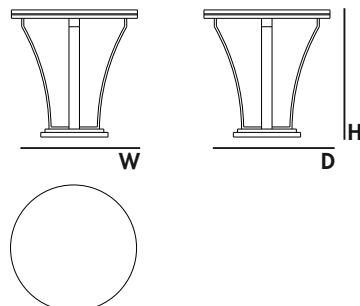

Disponible en todos los acabados de metal MAB

TECHNICAL | TÉCNICO | TÉCNICO

PZ 02 R

DIMENSIONS | DIMENSÕES | DIMENSIONES mm

W 600 H 605 D 600

W 23,6" H 23,8" D 23,6"

PACKAGING | EMBALAGEM | EMBALAJE

VOLUME | VOLUME | VOLUMEN

PLAZA SIDE TABLE | MESA DE APOIO | MESA DE RINCÓN

PZ 03 Q

DIMENSIONS | DIMENSÕES | DIMENSIONES mm

W 600 H 605 D 600
W 23,6" H 23,8" D 23,6"

• PACKAGING | EMBALAGEM | EMBALAJE

VOLUME | VOLUME | VOLUMEN

0,29 m³ | 10,2 ft³ (Packed) | (Embalado) | (Embalado)